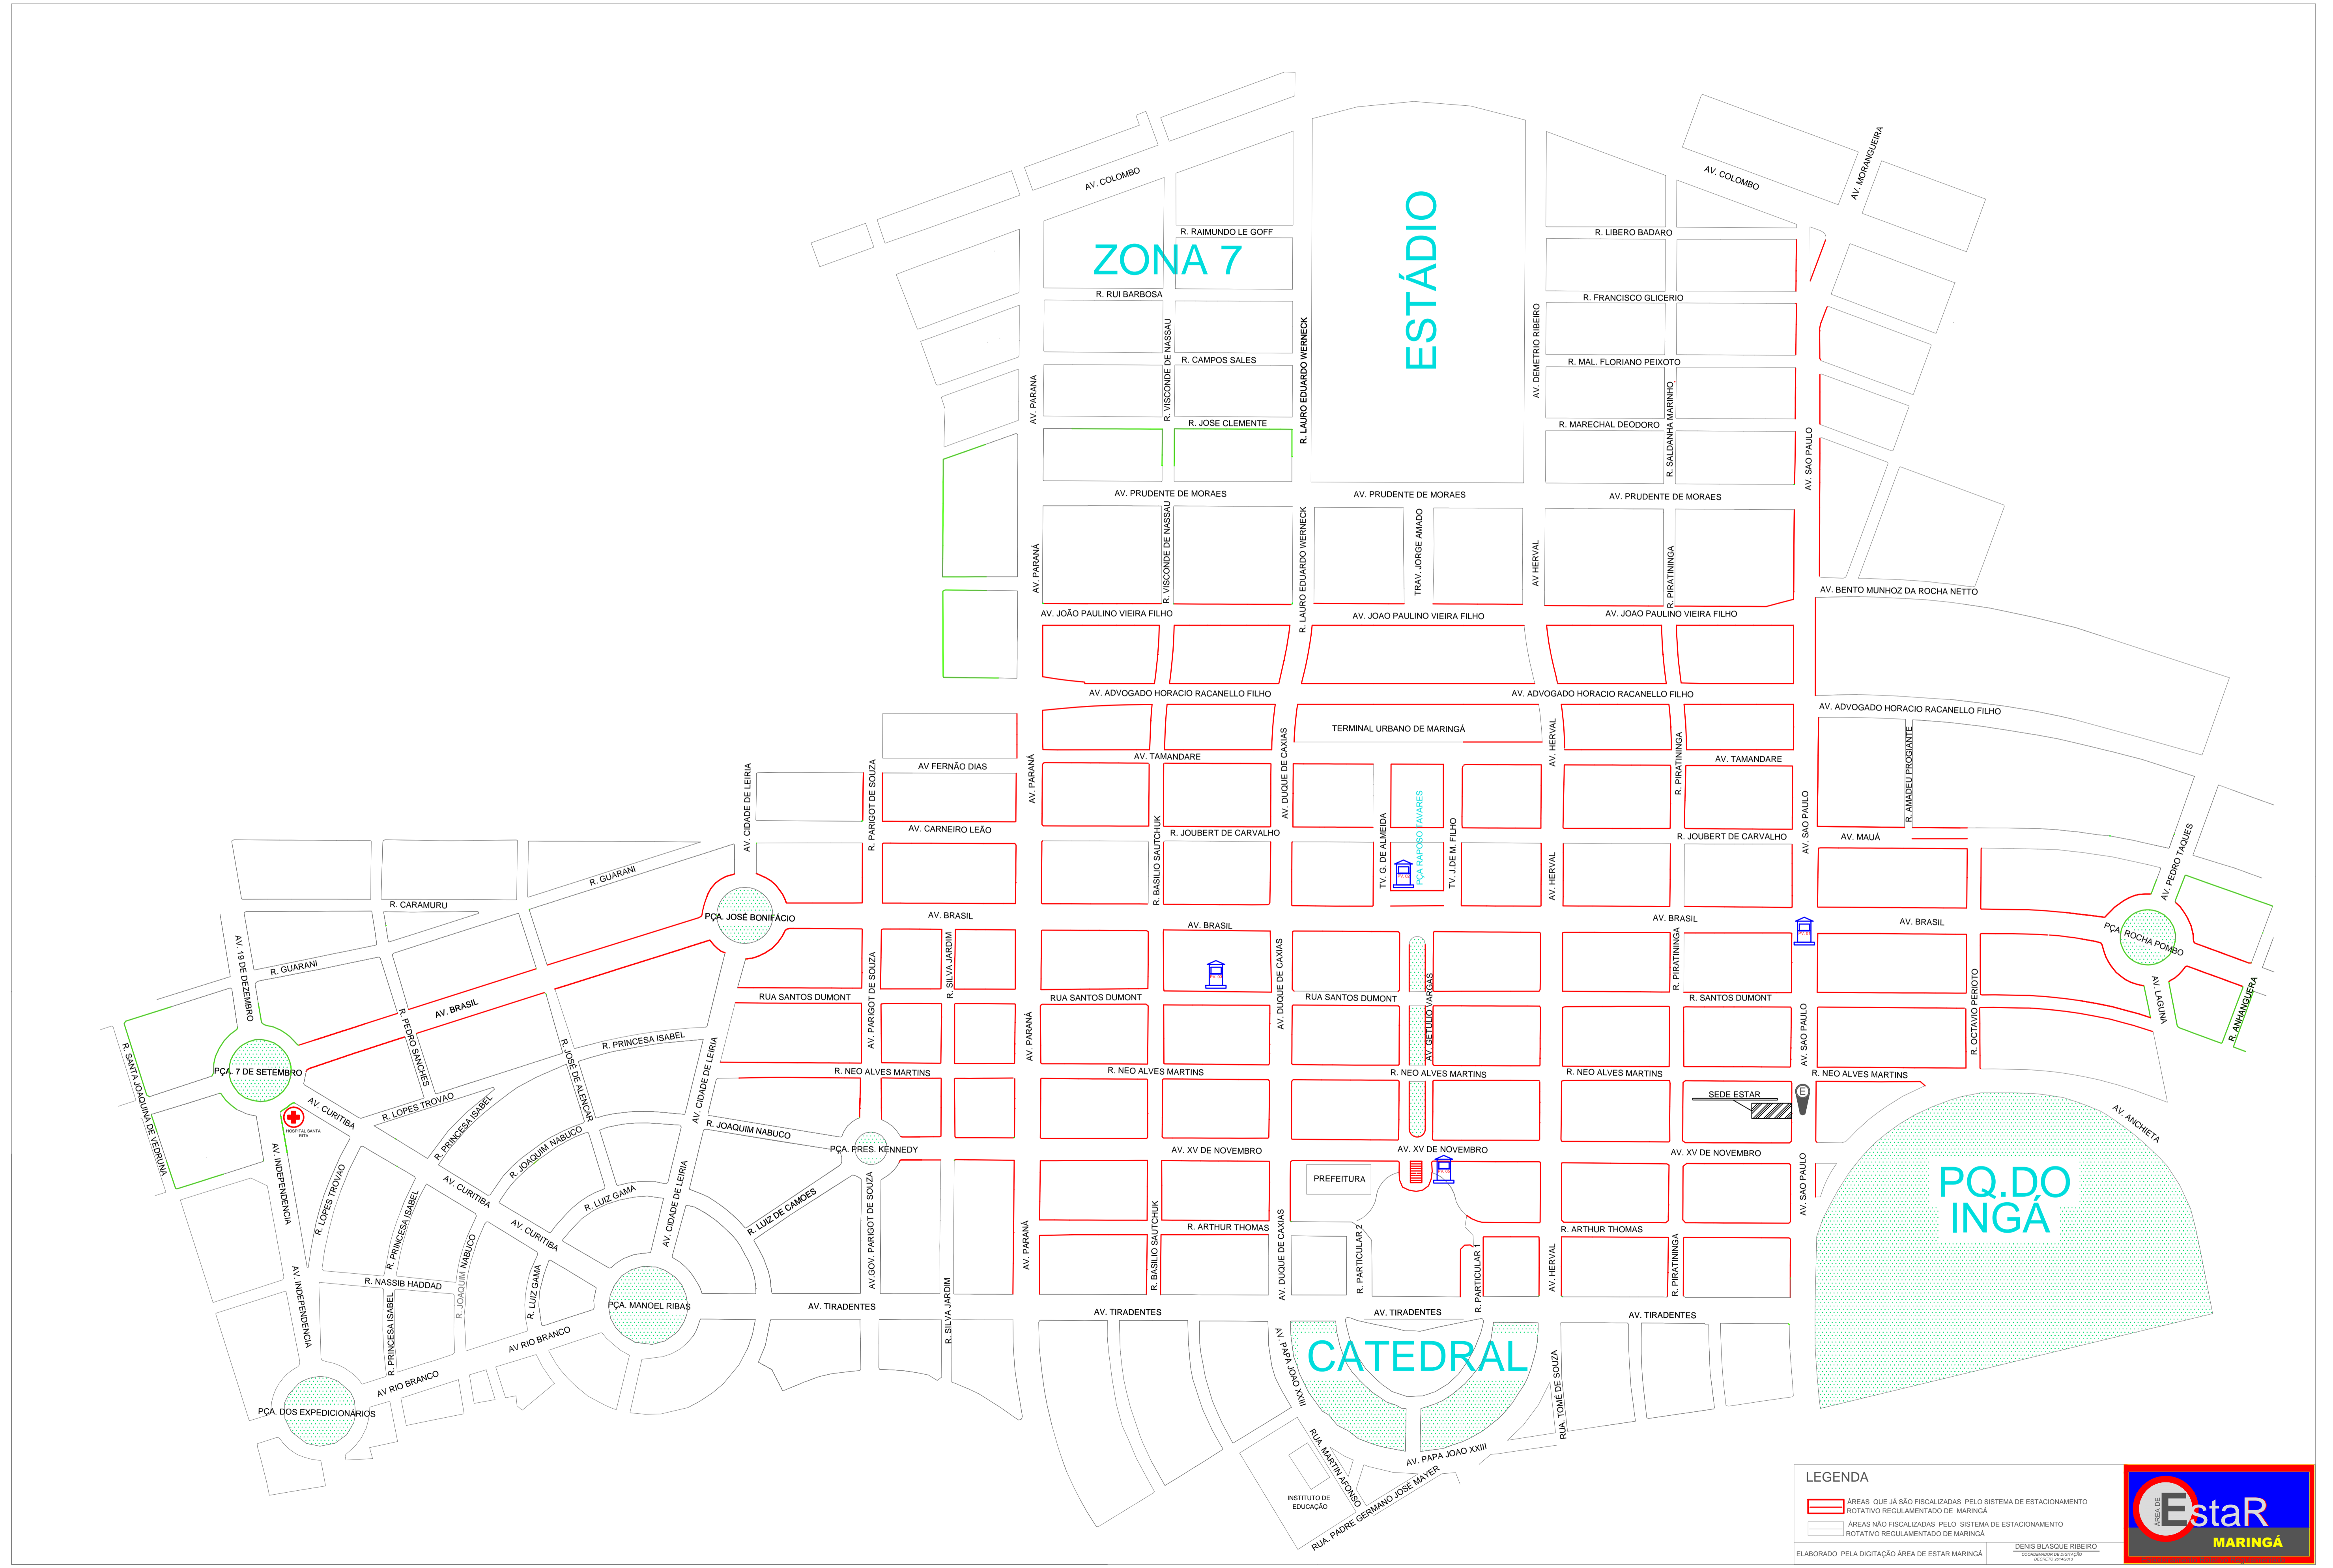

MAPA DAS ÁREAS FISCALIZADAS PELO SISTEMA DE ESTACIONAMENTO ROTATIVO REGULAMENTADO DE MARINGÁ

LEGENDA

- ÁREAS QUE JÁ SÃO FISCALIZADAS PELO SISTEMA DE ESTACIONAMENTO ROTATIVO REGULAMENTADO DE MARINGÁ
- ÁREAS NÃO FISCALIZADAS PELO SISTEMA DE ESTACIONAMENTO ROTATIVO REGULAMENTADO DE MARINGÁ

ELABORADO PELA DIGITAÇÃO ÁREA DE ESTAR MARINGÁ

DENIS BLASQUE RIBEIRO
COORDENADOR DE PLANEJAMENTO URBANO